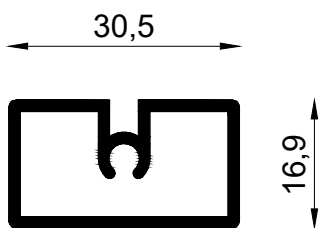

VOLCANO SLIM ANOX SLIDING SYSTEM

Volcano Slim Sliding System

Profiles List

VS 10100
1.947 KG/M IX 11.32 CM⁴
IY : 71.12 CM⁴

VS 10101
2.338 KG/M IX: 13.95 CM⁴
IY: 122.99 CM⁴

VS 10102
2.573 KG/M IX: 32.5 CM⁴
IY: 149.5 CM⁴

Profiles List

VS 10103
2.527 KG/M

VS 10314
1.161 KG/M IX: 23.79 CM⁴
IY: 3.96 CM⁴

VS 10315
1.666 KG/M IX: 49.94 CM⁴
IY: 13.26 CM⁴

Profiles List

VS 10200
1.177 KG/M IX: 21.6249 CM4
IY: 8.9954 CM4

VS 10312
0.783 KG/M IX: 2.0699 CM4
IY: 7.3271 CM4

VS 10313
0.502 KG/M IX: 3.375 CM4
IY: 3.389 CM4

VS 10322
0.429 KG/M IX: 0.61 CM4
IY: 1.58 CM4

VS 10323
0.213 KG/M IX: 0.0898 CM4
IY: 0.6192 CM4

VS 10317
0.340 KG/M IX: 0.844 CM4
IY: 1.413 CM4

Profiles List