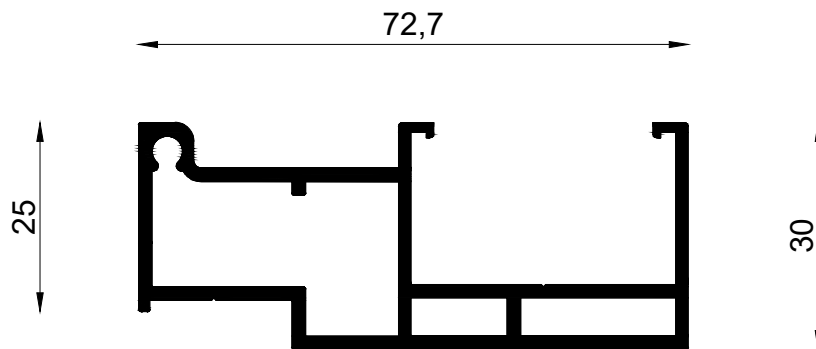

VOLCANO SLIM ANOX SLIDING SYSTEM

Volcano Slim Sliding System

Profiles List

VS 10100
1.947 KG/M IX 11.32 CM⁴
IY : 71.12 CM⁴

VS 10101
2.338 KG/M IX: 13.95 CM⁴
IY: 122.99 CM⁴

VS 10102
2.573 KG/M IX: 32.5 CM⁴
IY: 149.5 CM⁴

Profiles List

VS 10103
2.527 KG/M

VS 10314
1.161 KG/M IX: 23.79 CM⁴
IY: 3.96 CM⁴

VS 10315
1.666 KG/M IX: 49.94 CM⁴
IY: 13.26 CM⁴

Profiles List

VS 10200
1.177 KG/M IX: 21.6249 CM4
IY: 8.9954 CM4

VS 10312
0.783 KG/M IX: 2.0699 CM4
IY: 7.3271 CM4