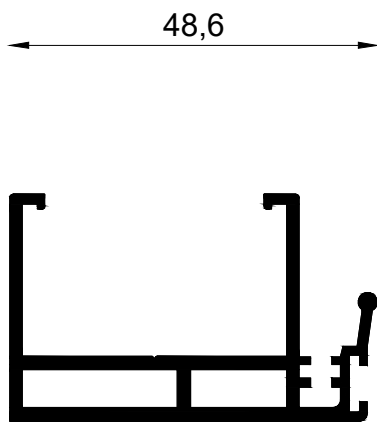

VOLCANO SLIM ANOX SLIDING SYSTEM

Volcano Slim Sliding System

Profiles List

VS 10100
1.947 KG/M IX 11.32 CM⁴
IY : 71.12 CM⁴

VS 10101
2.338 KG/M IX: 13.95 CM⁴
IY: 122.99 CM⁴

VS 10102
2.573 KG/M IX: 32.5 CM⁴
IY: 149.5 CM⁴

Profiles List

VS 10103
2.527 KG/M

VS 10314
1.161 KG/M IX: 23.79 CM⁴
IY: 3.96 CM⁴

VS 10315
1.666 KG/M IX: 49.94 CM⁴
IY: 13.26 CM⁴

Profiles List

VS 10200
1.177 KG/M IX: 21.6249 CM4
IY: 8.9954 CM4

VS 10312
0.783 KG/M IX: 2.0699 CM4
IY: 7.3271 CM4

VS 10313
0.502 KG/M IX: 3.375 CM4
IY: 3.389 CM4

VS 10322
0.429 KG/M IX: 0.61 CM4
IY: 1.58 CM4

VS 10323
0.213 KG/M IX: 0.0898 CM4
IY: 0.6192 CM4

VS 10317
0.340 KG/M IX: 0.844 CM4
IY: 1.413 CM4

Profiles List