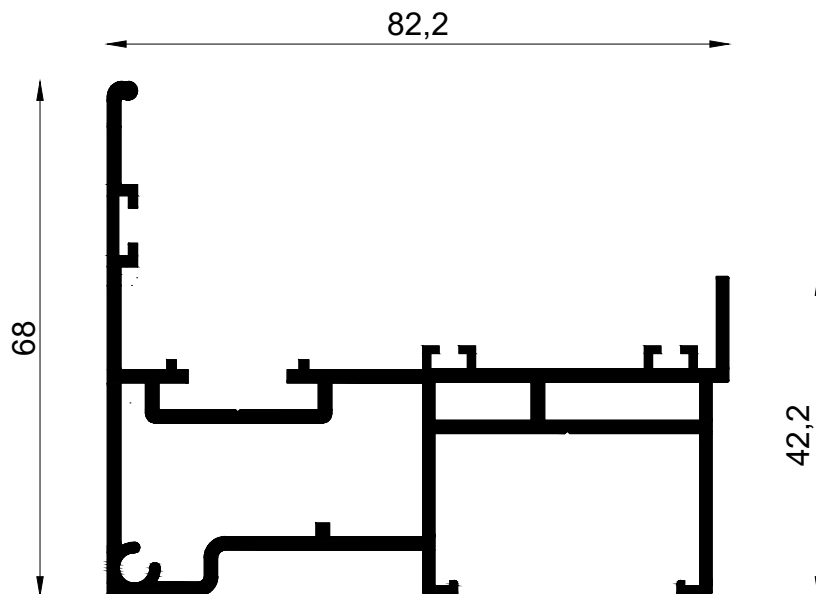

VOLCANO SLIM ANOX SLIDING SYSTEM

Volcano Slim Sliding System

Profiles List

VS 10100
1.947 KG/M IX 11.32 CM⁴
IY : 71.12 CM⁴

VS 10101
2.338 KG/M IX: 13.95 CM⁴
IY: 122.99 CM⁴

VS 10102
2.573 KG/M IX: 32.5 CM⁴
IY: 149.5 CM⁴

Profiles List

VS 10103
2.527 KG/M

VS 10314
1.161 KG/M IX: 23.79 CM⁴
IY: 3.96 CM⁴

VS 10315
1.666 KG/M IX: 49.94 CM⁴
IY: 13.26 CM⁴

Profiles List

VS 10200
1.177 KG/M IX: 21.6249 CM4
IY: 8.9954 CM4

VS 10312
0.783 KG/M IX: 2.0699 CM4
IY: 7.3271 CM4

VS 10313
0.502 KG/M IX: 3.375 CM4
IY: 3.389 CM4

VS 10322
0.429 KG/M IX: 0.61 CM4
IY: 1.58 CM4

VS 10323
0.213 KG/M IX: 0.0898 CM4
IY: 0.6192 CM4

VS 10317
0.340 KG/M IX: 0.844 CM4
IY: 1.413 CM4

Profiles List