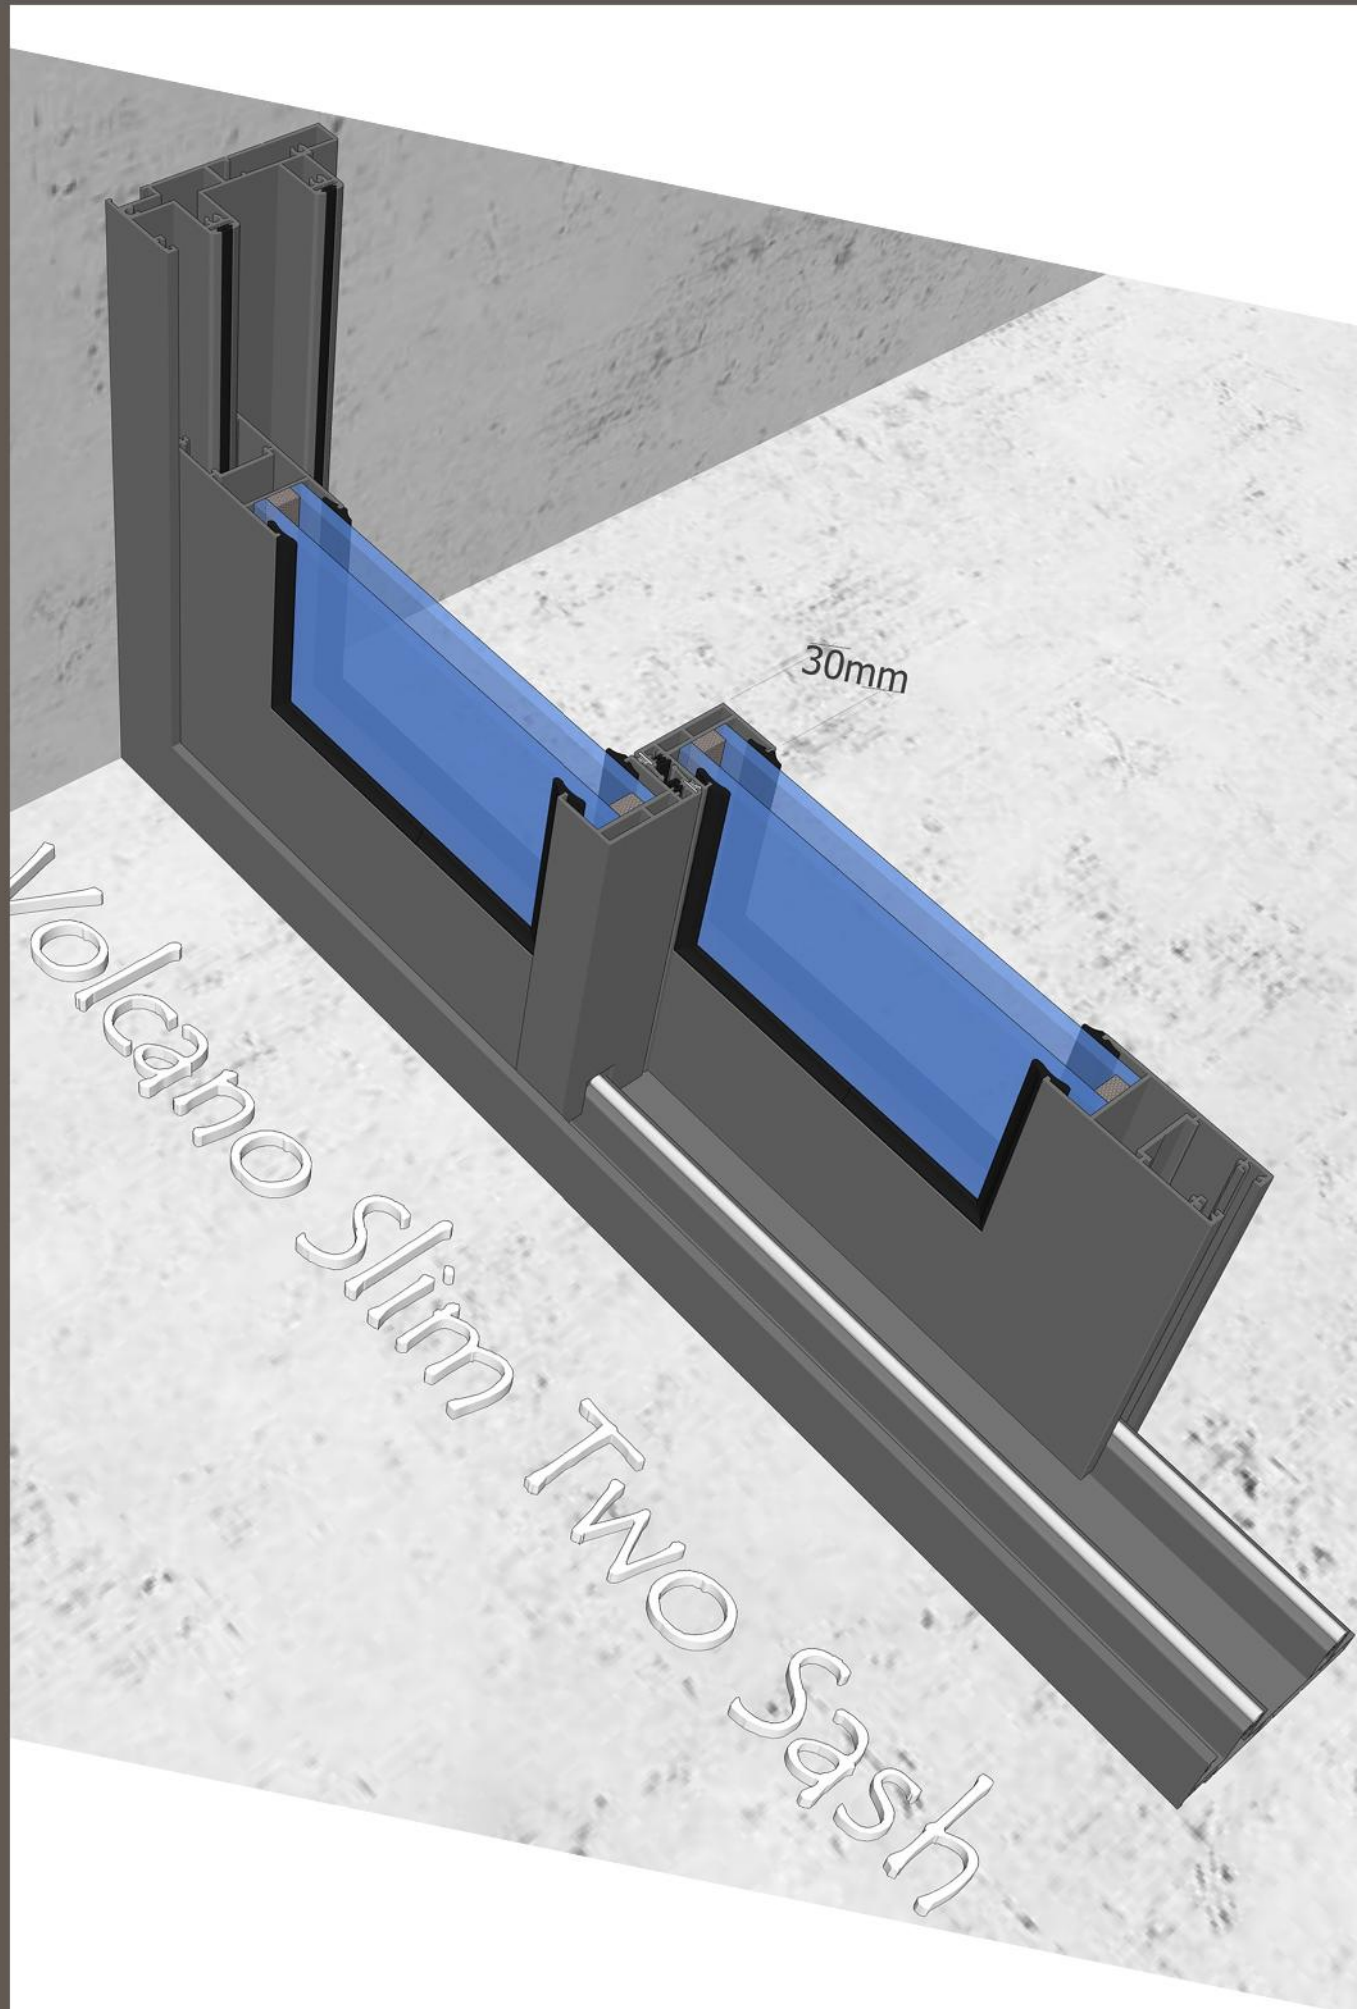

Volcano Slim Window Four Sash

Profile	NO.	QTY.	Cutting length (mm)	Angel
Frame	VS-10100	2	L	45 - 45
		2	H	45 - 45
Sash	VS-10200	4	$(L - 63) / 4$	90 - 90
		4	$(L - 63) / 4$	45-90
		2	H - 63	45 - 45
Hook	VS-10312	4	H - 93	90 - 90
4 SASH	VS-10314	1	H - 93	90 - 90
	VS-10315	1	H - 93	90 - 90

Volcano Slim Window Three Sash

Profile	NO.	QTY.	Cutting length (mm)	Angel
Frame	VS-10100	2	L	45 - 45
		2	H	45 - 45
Sash	VS-10200	2	$(L - 37.5) / 3$	90 - 90
		4	$(L - 37.5) / 3$	45-90
		2	H - 63	45 - 45
Hook	VS-10312	4	H - 93	90 - 90